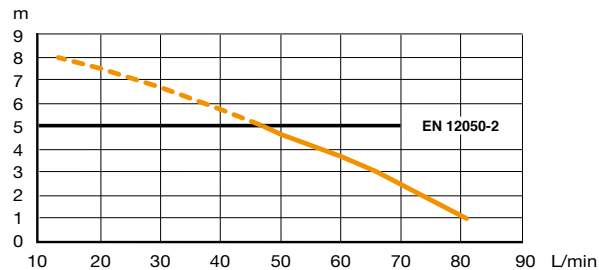

SANIACCESS PUMP - EN12050-2

V35

220-240V - 50Hz - 400 W

IP44 - 1,7A - $\oplus$ - 6,4 kg