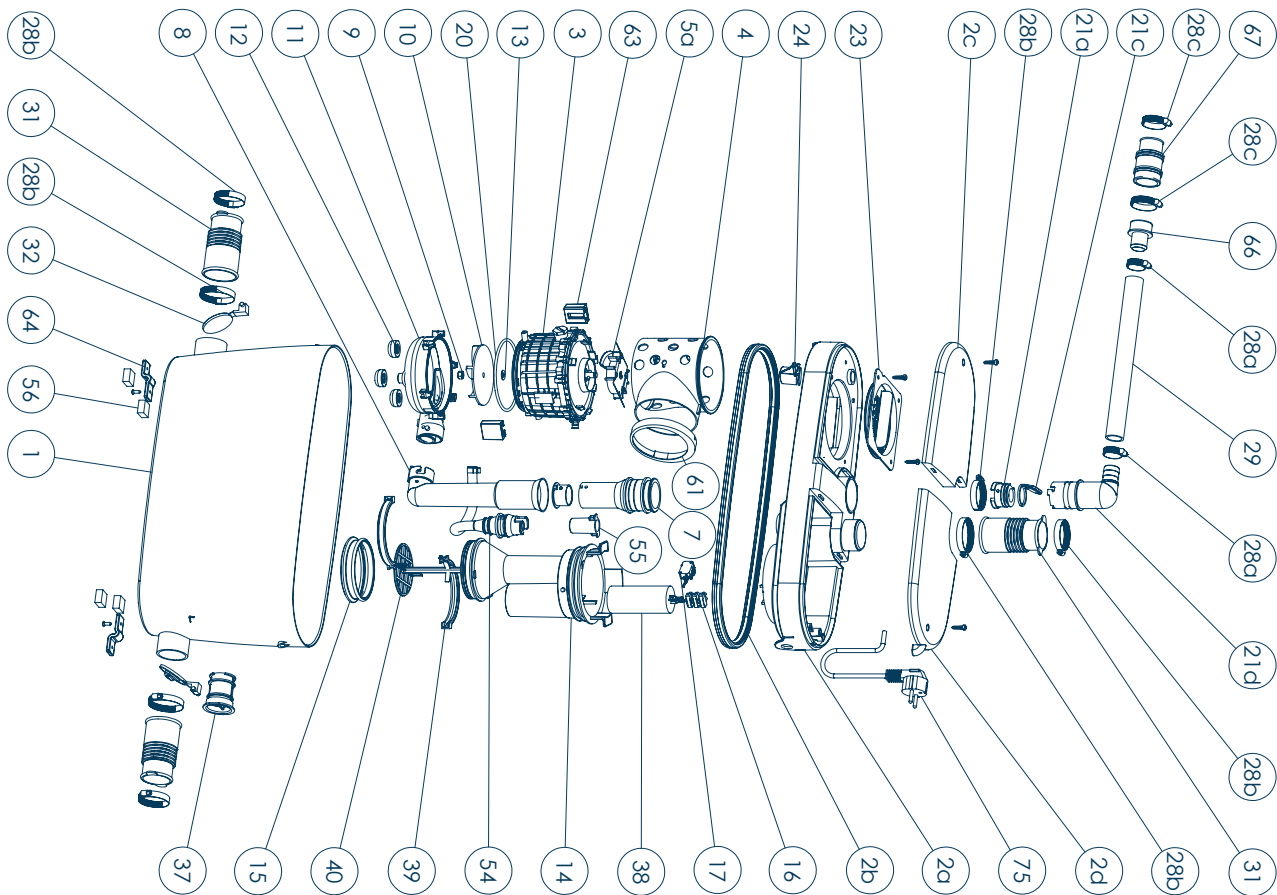

FRANCE

SOCIÉTÉ FRANÇAISE D'ASSAINISSEMENT

41 bis avenue Bosquet - 75007 Paris
Tél. +33 1 44 82 39 00
Fax +33 1 44 82 39 01

UNITED KINGDOM

SANIFLO Ltd.,
Howard House, The Runway
South Ruislip Middx.,
HA4 6 SE
Tel. +44 208 842 0033
Fax +44 208 842 1671

IRELAND

SANIRISH Ltd
IDA Industrial Estate
Edenderry - County Offaly
Tel. + 353 46 9733 102
Fax + 353 46 97 33 093

AUSTRALIA

SANIFLO (Australasia) Pty Ltd
Unit 9/10, 25 Gibbes Street
Chatswood NSW 2067
Tel. +61 298 826 200
Fax +61 298 826 950

DEUTSCHLAND

SFA SANIBROY GmbH
Waldstr. 23 Geb. B5 - 63128
Dietzenbach
Tel. (060 74) 30928-0
Fax (060 74) 30928-90

ITALIA

SFA ITALIA spa
Via del Benessere, 9
27010 Sizzano (PV)
Tel. 03 82 61 81
Fax 03 82 61 8200

ESPAÑA

SFA S.L.
C/ Vinyalets, 1 - P.I. Can Vinyalets
08130 Sta. - Perpètua de Mogoda -
Barcelona
Tel. +34 93 544 60 76
Fax +34 93 462 18 96

PORTUGAL

SFA, Lda.
Sintra Business Park, ed.01-
1ºP2710-089 SINTRA
Tel. +35 21 911 27 85
Fax +35 21 957 70 00

РОССИЯ

SFA РОССИЯ
101000 Москва - Колпачный переулок 9а
Tel. (495) 258 29 51
Факс. (495) 258 29 51

SUISSE SCHWEIZ SVIZZERA

SFA SANIBROY AG
Vorstadt 4
3380 Wangen a. A.
Tel. + 41 (0)32 631 04 74
Fax + 41 (0)32 631 04 75

BENELUX

SFA BENELUX B.V.
Voltaweg 4
6101 XK Echt (NL)
Tel. +31 475 487100
Fax +31 475 486515

SVERIGE

SANIFLO AB
BOX 797
S-191 27 Sollentuna
Tel. +46 (0)8-404 15 30
info@saniflo.se

POLSKA

SFA POLAND Sp. z o.o.
ul. Kolejowa 33
05-092 Łomianki/Warszawa
Tel. (+4822) 732 00 32
Fax (+4822) 751 35 16

ČESKÁ REPUBLIKA

SFA-SANIBROY, spol. s r.o
Na Košince č.ev. 681- 180 00 PRAHA8 -
Libeň
Tel. +420 266 712 855
Fax, +420 266 712 856

ROMANIA

SFA SANIFLO S.R.L.
Strada Leonard Nicolae, nr. 2A
Timișoara 300454
Tel. +40 256 245 092
Fax +40 256 245 029

TÜRKIYE

SFA SANIHYDRO LTD STI
Mecidiye Cad No:36-B Sevensan APT
34394 MECIDIYEKÖY - ISTANBUL
Tel. +90 212 275 30 88
Fax, +90 212 275 90 58

CHINA

SFA 中国
上海市静安区石门二路333弄3号振安
广场恒安大厦27C (200041)
Tel. +86(0)21 6218 8969
Fax. +86(0)21 6218 8970

KOREA

www.SFA.biz
sales@saniflo-korea.kr

South Africa

SFA Africa
www.saniflo.co.za

BRAZIL

SANITRIT
Rua Manuel da Nobrega 354Paraiso
CEP 04001-001SAO PAULO / SP
Tel. + 55 11 3262 2903
www.sanitrit.com.br

SERVICE HELPLINES

	TEL	FAX			
France	N°Azur 0 810 05 90 02 1 UT par appel	03 44 94 46 19	Benelux	+31 475 487100	+31 475 486515
United Kingdom	08457 650011 (Call from a land line)	020 8842 1671	Sverige	+46 (0)8-404 15 30	
Ireland	1850 23 24 25 (LOW CALL)	+ 353 46 97 33093	Norge	+46 (0)8-404 15 30	
Australia	+1300 554 779	+61.2.9882.6950	Poljska	(+4822) 732 00 33	(+4822) 751 35 16
Deutschland	0800 82 27 82 0	(060 74) 30928-90	РОССИЯ	(495) 258 29 51	(495) 258 29 51
Italia	0382 6181	+39 0382 618200	Česká Republika	+420 266 712 855	+420 266 712 856
España	+34 93 544 60 76	+34 93 462 18 96	România	+40 256 245 092	+40 256 245 029
Portugal	+35 21 911 27 85	+35 21 957 70 00	Türkiye	+90 212 275 30 88	+90 212 275 90 58
Suisse Schweiz Svizzera	+41 (0)32 631 04 74	+41 (0)32 631 04 75	中国	+86(0)21 6218 8969	+86(0)21 6218 8970
			Brazil	+55 11 3262 2903	

Service information : www.sfa.fr