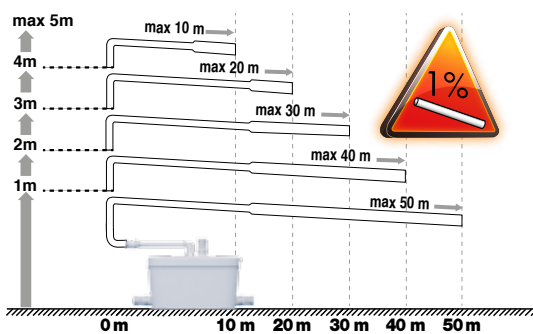

SANIACCESS PUMP - EN12050-2

V35

220-240V - 50Hz - 400 W

IP44 - 1,7A - $\oplus$ - 6,4 kg