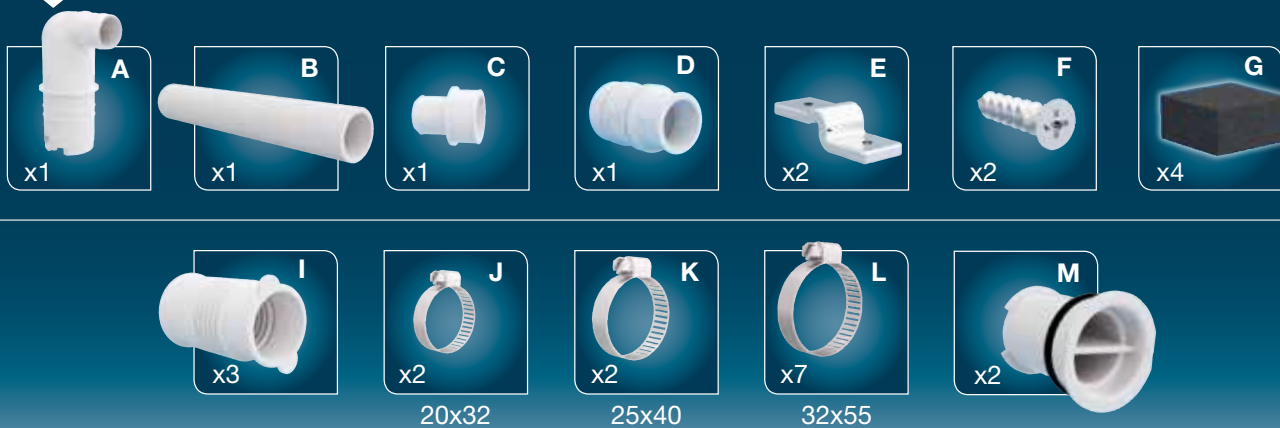

SANIACCESS PUMP - EN12050-2

V35

220-240V - 50Hz - 400 W

IP44 - 1,7A - $\oplus$ - 6,4 kg