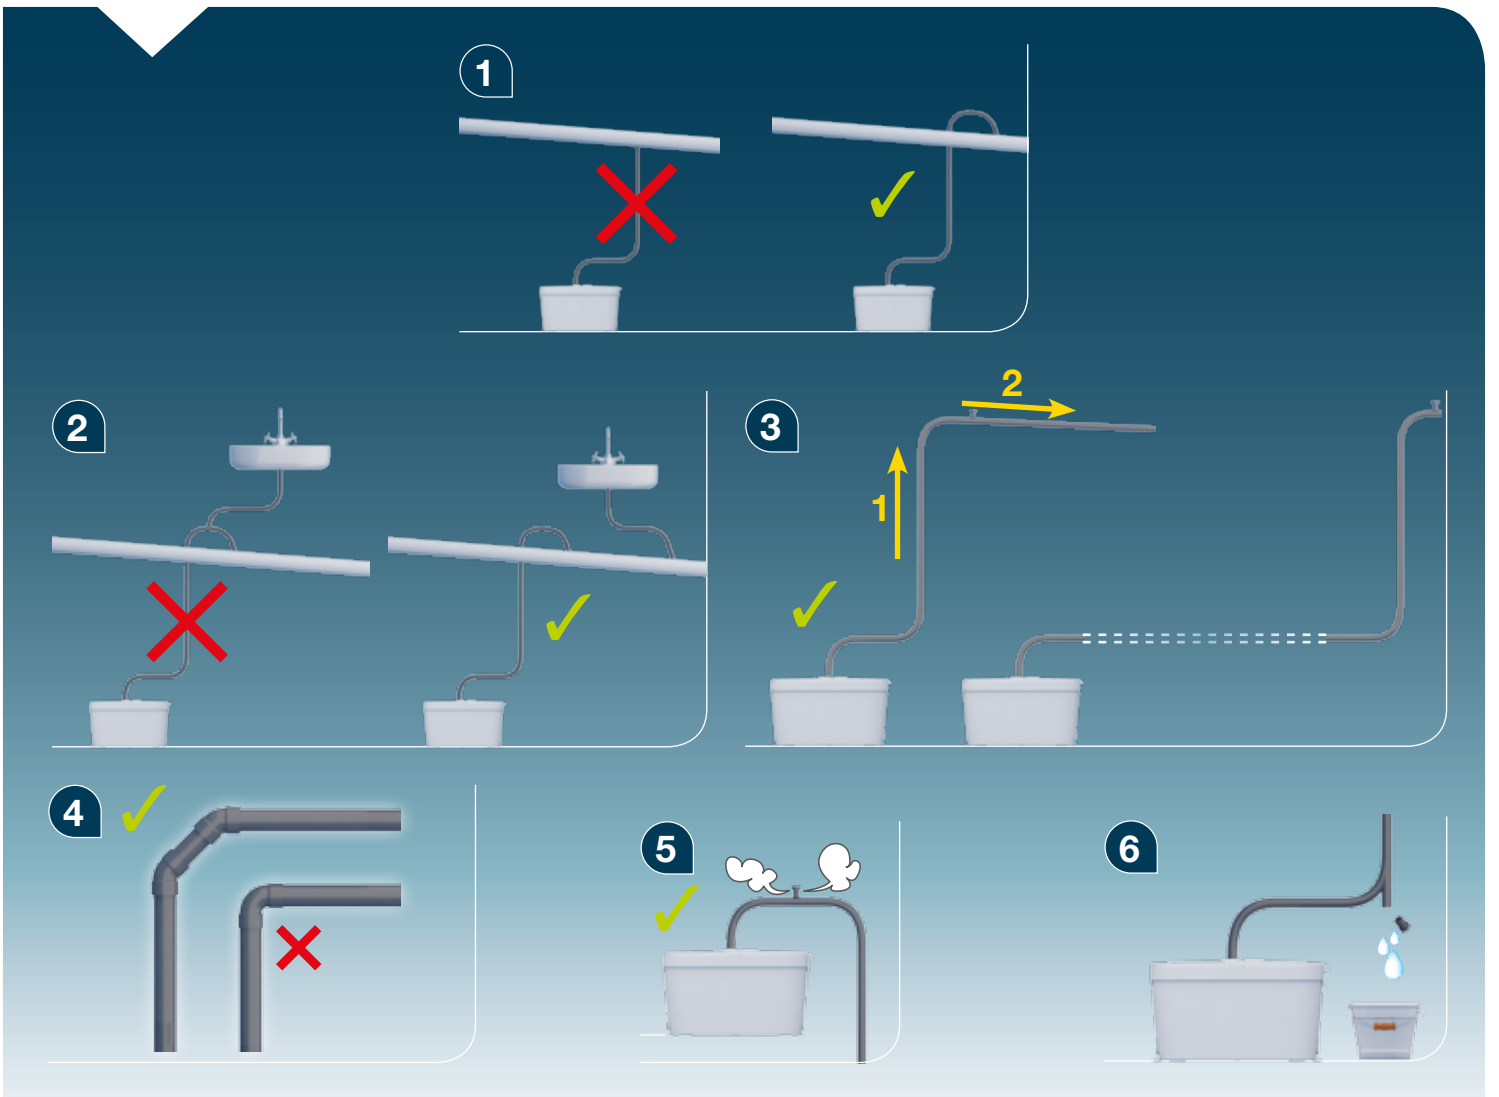

RU ИНСТРУКЦИЯ ПО МОНТАЖУ И ЭКСПЛУАТАЦИИ

RO MANUAL DE INSTALARE

CZ NÁVOD K INSTALACI A POUŽÍVÁNÍ

TR KURULUM KILAVUZU

EL ΟΔΗΓΙΕΣ ΕΓΚΑΤΑΣΤΑΣΗΣ

CN 用户应保留安装指南以备用

CE

SANIACCESS PUMP - EN12050-2