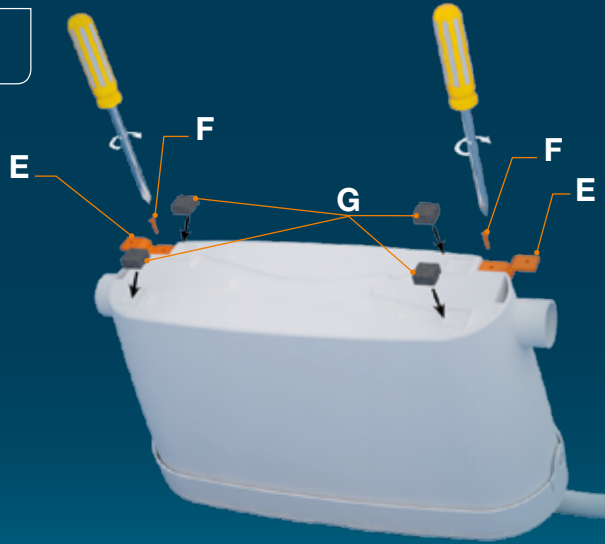

1

2

1

2

1Aa

1Ab

1B

FERMÉ	KIINNI
CLOSED	ZAMKNIETE
ZU	RÖGZÍTETT
CHIUSO	ЗАКРЫТО
VASTDRAAIEN	KAPALI
CERRADO	ZAVRIT
FECHADO	ZÁRVA
STÄNGD	ΚΛΕΙΣΤΟ
LUKKET	关闭
STENGT