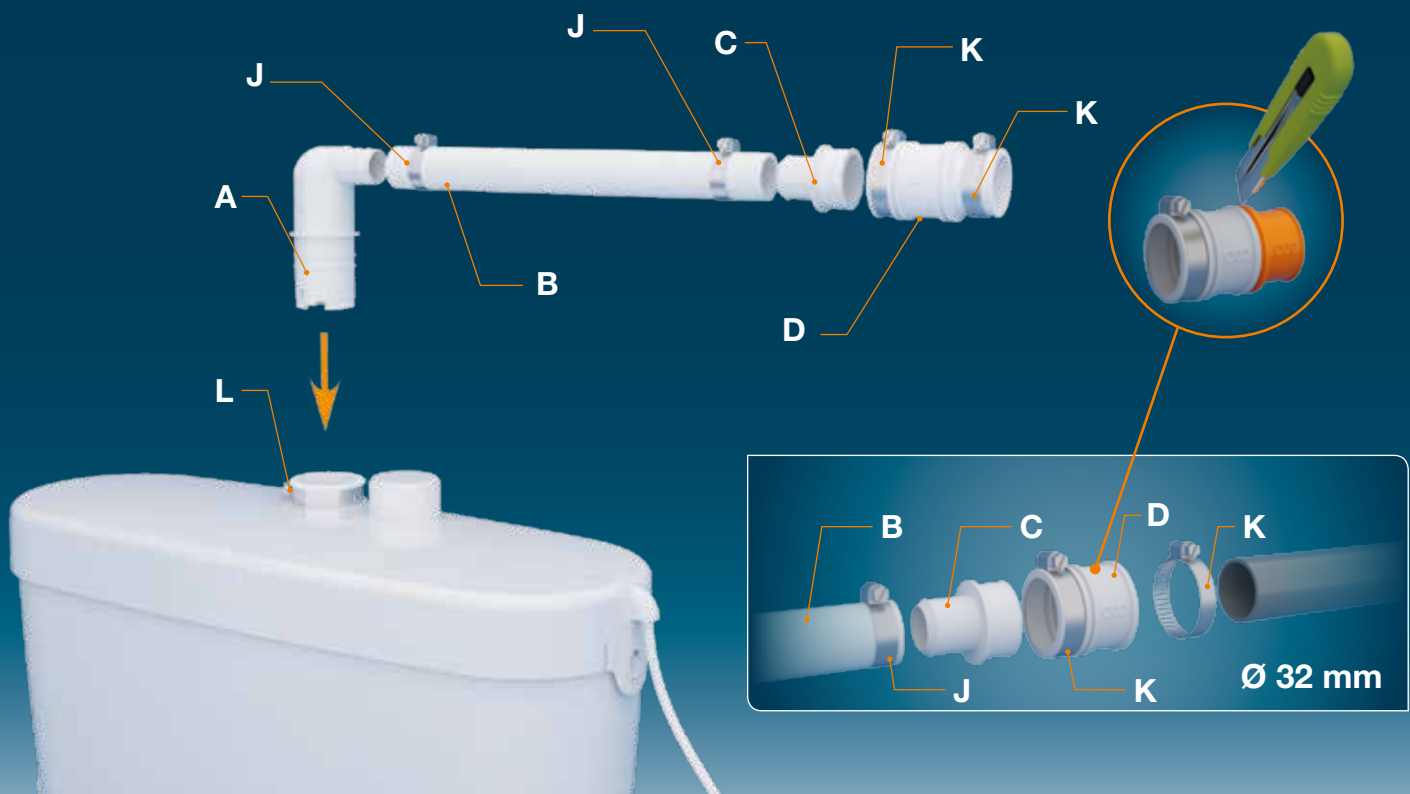

SANIACCESS PUMP - EN12050-2

V35

220-240V - 50Hz - 400 W

IP44 - 1,7A - $\oplus$ - 6,4 kg