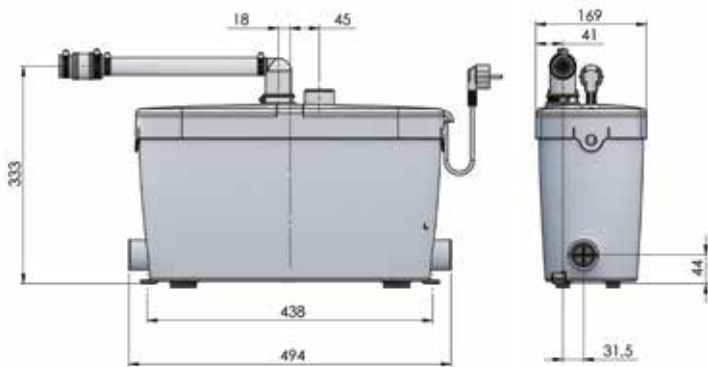

SANIACCESS PUMP - EN12050-2

V35

220-240V - 50Hz - 400 W

IP44 - 1,7A - $\oplus$ - 6,4 kg