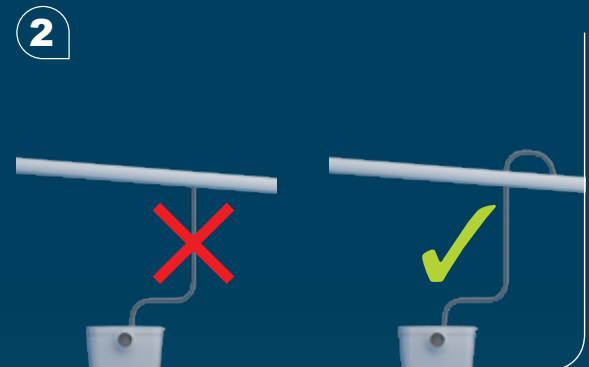

CE

SANI ACCESS 1

SANI ACCESS 2

SANIACCESS 2

SANI ACCESS 1

SANI ACCESS 2

SANIACCESS1
SANIACCESS 2
EN12050-3 - P30

220-240V - 50Hz - 400 W
IP44 - 1,9A ⊕ - 5,8 kg