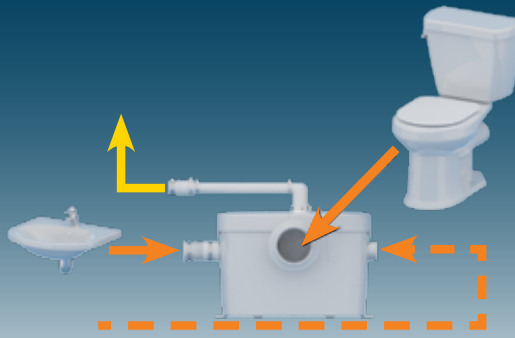

CE

SANI ACCESS 1

SANI ACCESS 2

SANIACCESS 2

SANI ACCESS 1

SANI ACCESS 2

SANIACCESS1
SANIACCESS 2
EN12050-3 - P30

220-240V - 50Hz - 400 W
IP44 - 1,9A ⊕ - 5,8 kg