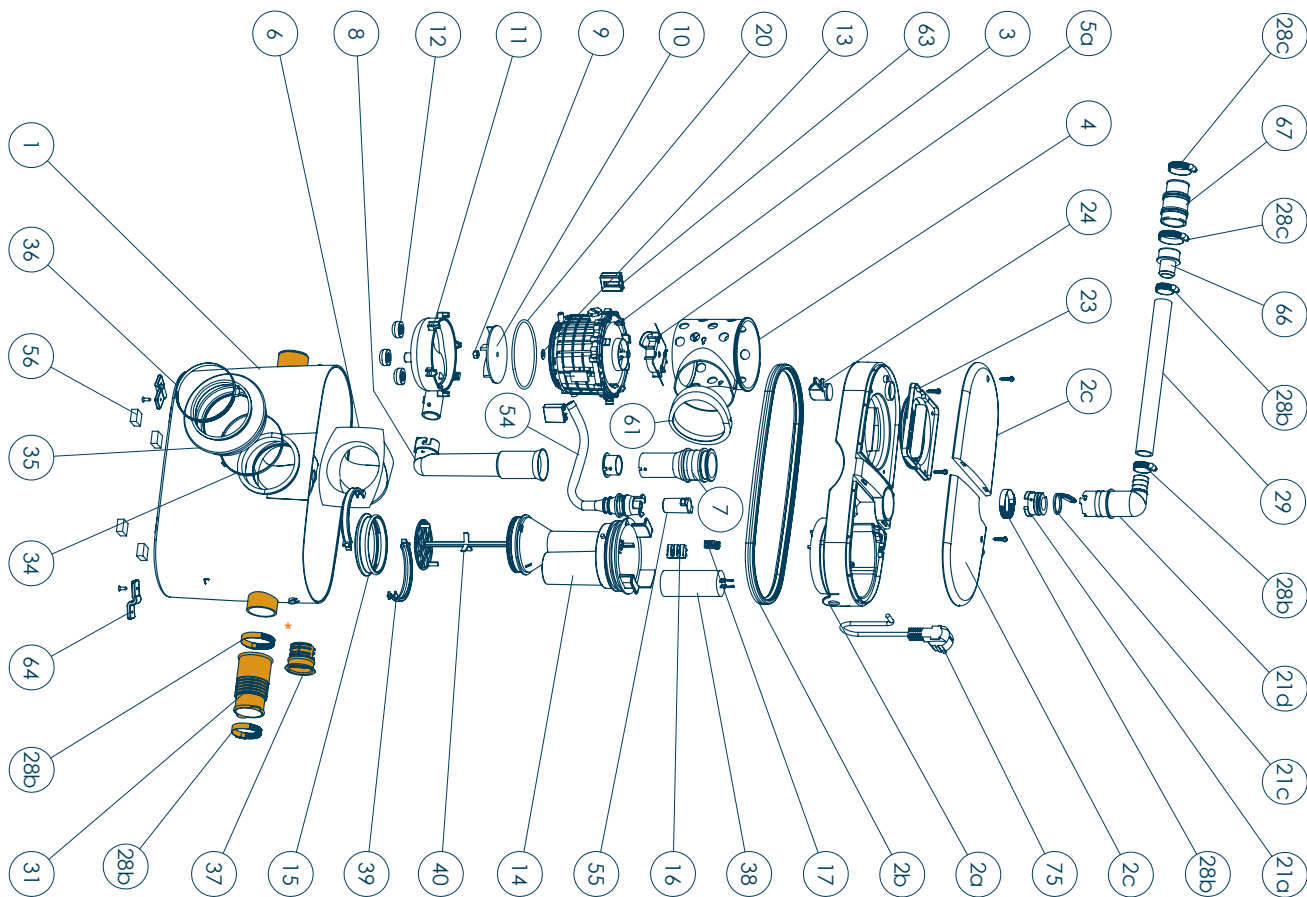

FRANCE

**SOCIÉTÉ FRANÇAISE
D'ASSAINISSEMENT**
41 bis avenue Bosquet - 75007 Paris
Tél. +33 1 44 82 39 00
Fax +33 1 44 82 39 01

UNITED KINGDOM

SANIFLO Ltd.,
Howard House, The Runway
South Ruislip Middx.,
HA4 6 SE
Tel. +44 208 842 0033
Fax +44 208 842 1671

IRELAND

SANIRISH Ltd
IDA Industrial Estate
Edenderry - County Offaly
Tel. + 353 46 9733 102
Fax + 353 46 97 33 093

AUSTRALIA

SANIFLO (Australasia) Pty Ltd
Unit 9/10, 25 Gibbes Street
Chatswood NSW 2067
Tel. +61 298 826 200
Fax +61 298 826 950

DEUTSCHLAND

SFA SANIBROY GmbH
Waldstr. 23 Geb. B5 - 63128
Dietzenbach
Tel. (060 74) 30928-0
Fax (060 74) 30928-90

ITALIA

SFA ITALIA spa
Via del Benessere, 9
27010 Sizzano (PV)
Tel. 03 82 61 81
Fax 03 82 61 8200

ESPAÑA

SFA S.L.
C/ Vinyalets, 1 - P.I. Can Vinyalets
08130 Sta. - Perpètua de Mogoda -
Barcelona
Tel. +34 93 544 60 76
Fax +34 93 462 18 96

PORTUGAL

SFA, Lda.
Sintra Business Park, ed.01-
1ºP2710-089 SINTRA
Tel. +35 21 911 27 85
Fax +35 21 957 70 00

РОССИЯ

SFA РОССИЯ
101000 Москва - Колпачный переулок 9а
Тел. (495) 258 29 51
Факс. (495) 258 29 51

SUISSE SCHWEIZ SVIZZERA

SFA SANIBROY AG
Vorstadt 4
3380 Wangen a. A.
Tel. + 41 (0)32 631 04 74
Fax + 41 (0)32 631 04 75

BENELUX

SFA BENELUX B.V.
Vollweg 4
6101 XK Echt (NL)
Tel. +31 475 487100
Fax +31 475 486515

SVERIGE

SANIFLO AB
BOX 797
S-191 27 Sollentuna
Tel. +46 (0)8-404 15 30
info@saniflo.se

POLSKA

SFA POLAND Sp. z o.o.
ul. Kolejowa 33
05-092 Łomianki/Warszawa
Tel. (+4822) 732 00 32
Fax (+4822) 751 35 16

ČESKÁ REPUBLIKA

SFA-SANIBROY, spol. s r.o
Na Košince č.ev. 681- 180 00 PRAHA8 -
Libeň
Tel. +420 266 712 855
Fax, +420 266 712 856

ROMANIA

SFA SANIFLO S.R.L.
Strada Leonard Nicolae, nr. 2A
Timișoara 300454
Tel. +40 256 245 092
Fax +40 256 245 029

TÜRKIYE

SFA SANIHYDRO LTD STI
Mecidiye Cad No:36-B Sevensan APT
34394 MECIDIYEKÖY - ISTANBUL
Tel. +90 212 275 30 88
Fax, +90 212 275 90 58

CHINA

SFA 中国
上海市静安区石门二路333弄3号振安
广场恒安大厦27C (200041)
Tel. +86(0)21 6218 8969
Fax. +86(0)21 6218 8970

KOREA

www.SFA.biz
sales@saniflo-korea.kr

South Africa

SFA Africa
www.saniflo.co.za

BRAZIL

SANITRIT
Rua Manuel da Nobrega 354Paraiso
CEP 04001-001SAO PAULO / SP
Tel. + 55 11 3262 2903
www.sanitrit.com.br

SERVICE HELPLINES

	TEL	FAX			
France	N°Azur 0 810 05 90 02 1 UT par appel	03 44 94 46 19	Benelux	+31 475 487100	+31 475 486515
United Kingdom	08457 650011 (Call from a land line)	020 8842 1671	Sverige	+46 (0)8-404 15 30	
Ireland	1850 23 24 25 (LOW CALL)	+ 353 46 97 33093	Norge	+46 (0)8-404 15 30	
Australia	+1300 554 779	+61.2.9882.6950	Poljska	(+4822) 732 00 33	(+4822) 751 35 16
Deutschland	0800 82 27 82 0	(060 74) 30928-90	РОССИЯ	(495) 258 29 51	(495) 258 29 51
Italia	0382 6181	+39 0382 618200	Česká republika	+420 266 712 855	+420 266 712 856
España	+34 93 544 60 76	+34 93 462 18 96	România	+40 256 245 092	+40 256 245 029
Portugal	+35 21 911 27 85	+35 21 957 70 00	Türkiye	+90 212 275 30 88	+90 212 275 90 58
Suisse Schweiz Svizzera	+41 (0)32 631 04 74	+41 (0)32 631 04 75	中国	+86(0)21 6218 8969	+86(0)21 6218 8970
			Brazil	+55 11 3262 2903