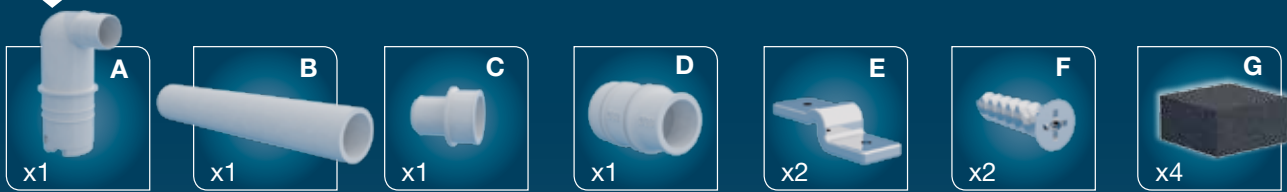

CE

SANI ACCESS 1

SANI ACCESS 2

SANIACCESS 2

SANI ACCESS 1

SANI ACCESS 2

SANIACCESS1
SANIACCESS 2
EN12050-3 - P30

220-240V - 50Hz - 400 W
IP44 - 1,9A ⊕ - 5,8 kg