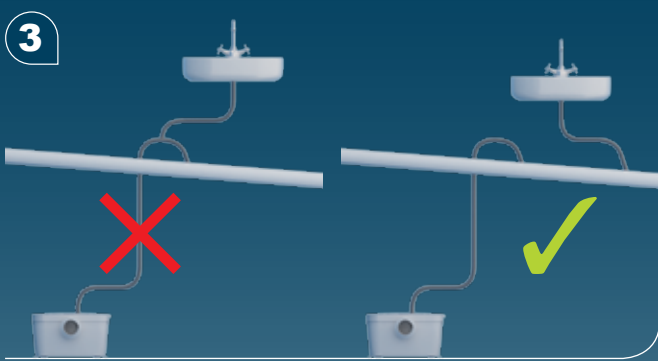

CE

SANI ACCESS 1

SANI ACCESS 2

SANIACCESS 2

SANI ACCESS 1

SANI ACCESS 2

SANIACCESS1
SANIACCESS 2
EN12050-3 - P30

220-240V - 50Hz - 400 W
IP44 - 1,9A ⊕ - 5,8 kg