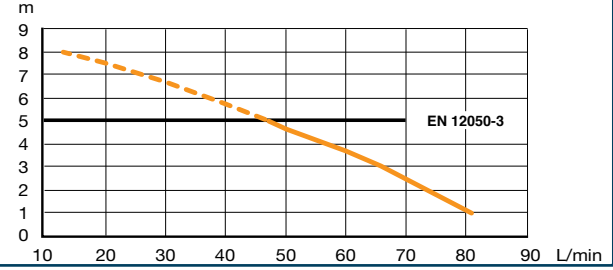

CE

SANI ACCESS 1

SANI ACCESS 2

SANIACCESS 2

SANI ACCESS 1

SANI ACCESS 2

SANIACCESS1
SANIACCESS 2
EN12050-3 - P30

220-240V - 50Hz - 400 W
IP44 - 1,9A ⊕ - 5,8 kg