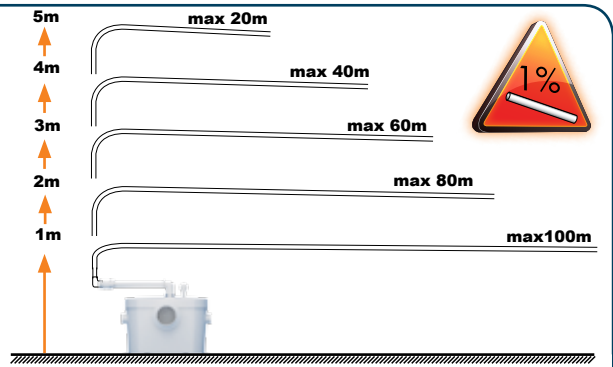

CE

SANI ACCESS 1

SANI ACCESS 2

SANIACCESS 2

SANI ACCESS 1

SANI ACCESS 2

SANIACCESS1
SANIACCESS 2
EN12050-3 - P30

220-240V - 50Hz - 400 W
IP44 - 1,9A ⊕ - 5,8 kg