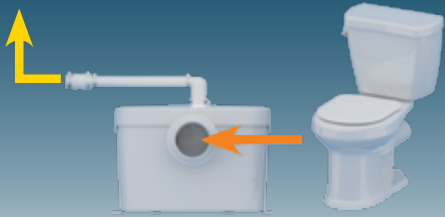

CE

SANI ACCESS 1

SANI ACCESS 2

SANIACCESS 2

SANI ACCESS 1

SANI ACCESS 2

SANIACCESS1
SANIACCESS 2
EN12050-3 - P30

220-240V - 50Hz - 400 W
IP44 - 1,9A ⊕ - 5,8 kg