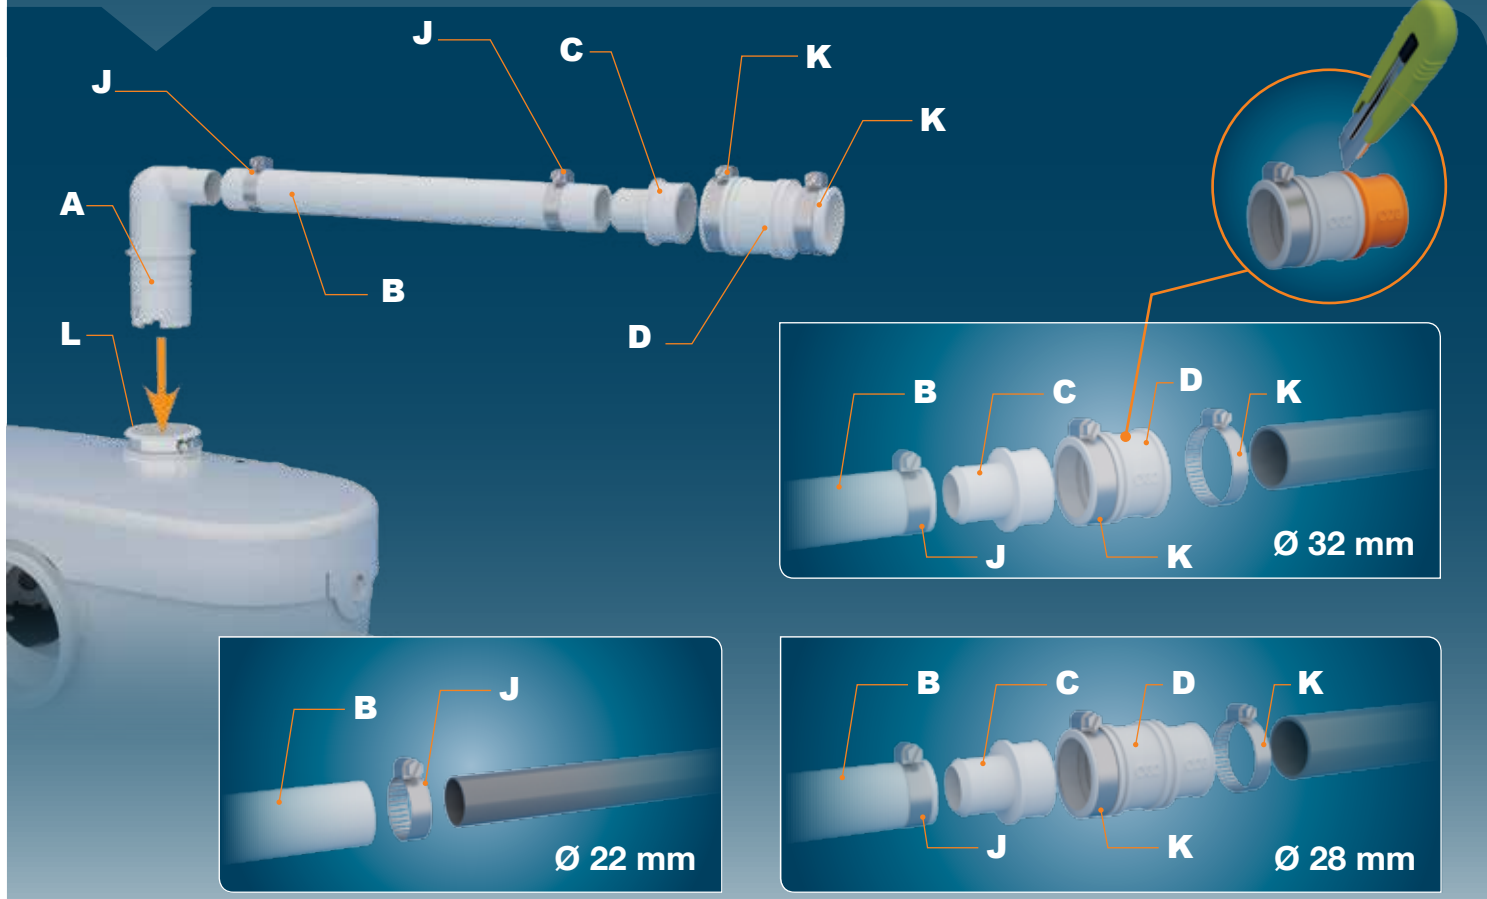

CE

SANI ACCESS 1

SANI ACCESS 2

SANIACCESS 2

SANI ACCESS 1

SANI ACCESS 2

SANIACCESS1
SANIACCESS 2
EN12050-3 - P30

220-240V - 50Hz - 400 W
IP44 - 1,9A ⊕ - 5,8 kg