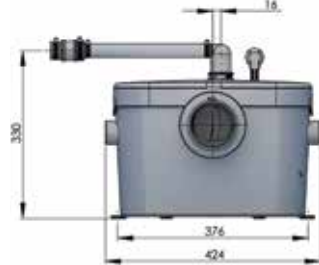

CE

SANI ACCESS 1

SANI ACCESS 2

SANIACCESS 2

SANI ACCESS 1

SANI ACCESS 2

SANIACCESS1
SANIACCESS 2
EN12050-3 - P30

220-240V - 50Hz - 400 W
IP44 - 1,9A ⊕ - 5,8 kg