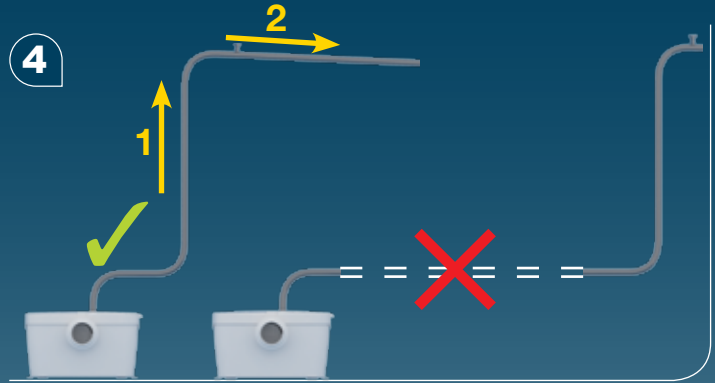

CE

SANI ACCESS 1

SANI ACCESS 2

SANIACCESS 2

SANI ACCESS 1

SANI ACCESS 2

SANIACCESS1
SANIACCESS 2
EN12050-3 - P30

220-240V - 50Hz - 400 W
IP44 - 1,9A ⊕ - 5,8 kg