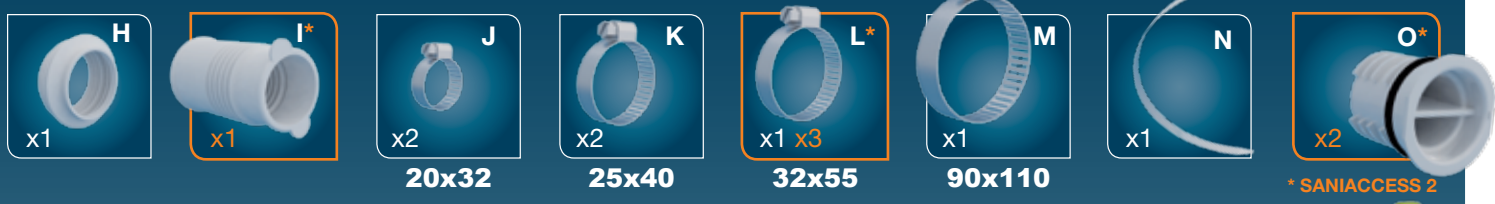

CE

SANI ACCESS 1

SANI ACCESS 2

SANIACCESS 2

SANI ACCESS 1

SANI ACCESS 2

SANIACCESS1
SANIACCESS 2
EN12050-3 - P30

220-240V - 50Hz - 400 W
IP44 - 1,9A ⊕ - 5,8 kg