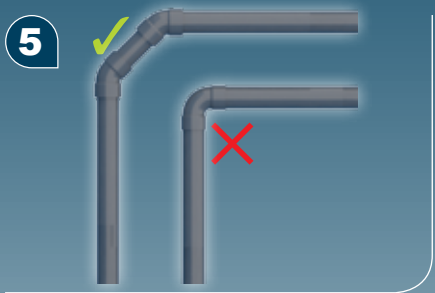

CE

SANI ACCESS 1

SANI ACCESS 2

SANIACCESS 2

SANI ACCESS 1

SANI ACCESS 2

SANIACCESS1
SANIACCESS 2
EN12050-3 - P30

220-240V - 50Hz - 400 W
IP44 - 1,9A ⊕ - 5,8 kg