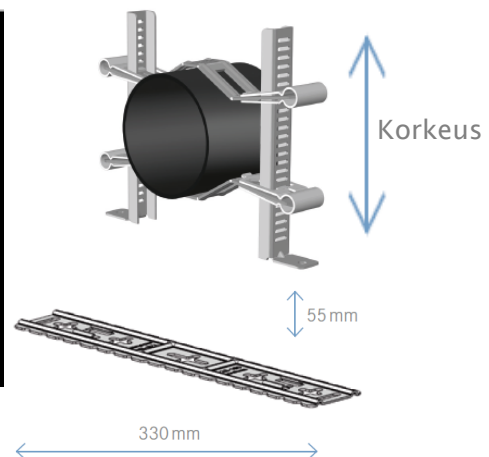

Viemäri kannake / valutuki

Kokonaan uuden tyyppinen kannake viemäri asennuksiin

- Valu asennuksiin
 - Nopealla korkeuden säädöllä
 - Tukeva ja varma asennus, kestää päälle astumisen
 - Lukitsee putket ja yhteen paikalleen myös yläpuolelta
 - Estää betonin nostetta nostamasta putkea
- Katto asennukseen
 - Voidaan asentaa kasattuna paikalleen
 - Kaatoa voi säätää putkien paikalleen laittamisen jälkeen

Ylivoimaiset asennus ominaisuudet

LVI-Koodi	Nimike
3225712	Viemärikannake 50-125 Korkeus 160mm
3225713	Viemärikannake 50-125 Korkeus 300mm
3225714	Viemärikannake 50-125 Pohjalevy

LVI-Pörssi Oy
Ikarintaival 21
61300 Kurikka