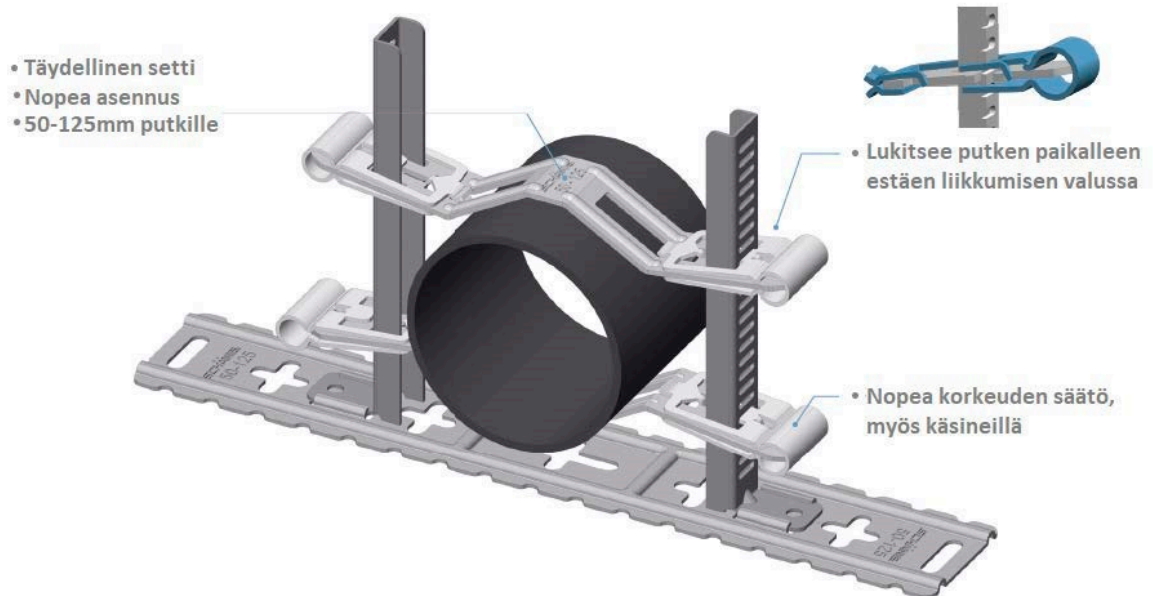

Viemäri kannake / valutuki

Kokonaan uuden tyyppinen kannake viemäri asennuksiin

- Valu asennuksiin
 - Nopealla korkeuden säädöllä
 - Tukeva ja varma asennus, kestää päälle astumisen
 - Lukitsee putket ja yhteen paikalleen myös yläpuolelta
 - Estää betonin nostetta nostamasta putkea
- Katto asennukseen
 - Voidaan asentaa kasattuna paikalleen
 - Kaatoa voi säätää putkien paikalleen laittamisen jälkeen

Ylivoimaiset asennus ominaisuudet

LVI-Koodi	Nimike
3225712	Viemärikannake 50-125 Korkeus 160mm
3225713	Viemärikannake 50-125 Korkeus 300mm
3225714	Viemärikannake 50-125 Pohjalevy

LVI-Pörssi Oy
Ikarintaival 21
61300 Kurikka